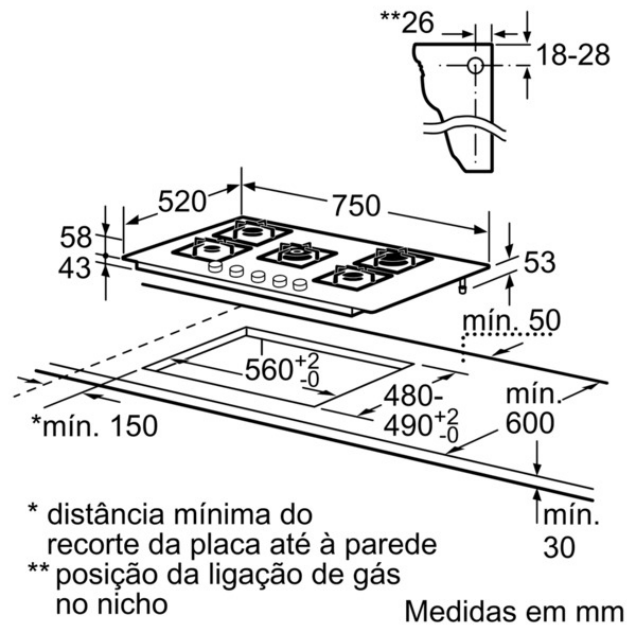

# BOSCH

PCQ875B21E

Placa de cozinhar a gás c/ comandos de 75 cm, Inox  
piano a filo

para encaixe  
Instalação