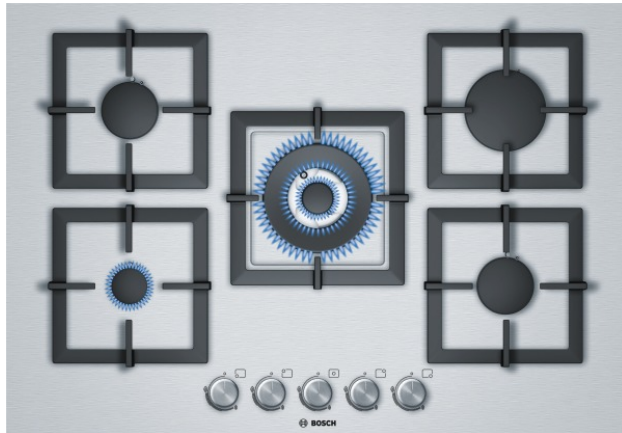

# BOSCH

PCQ875B21E

Placa de cozinhar a gás c/ comandos de 75 cm, Inox  
piano a filo

para encaixe  
Instalação